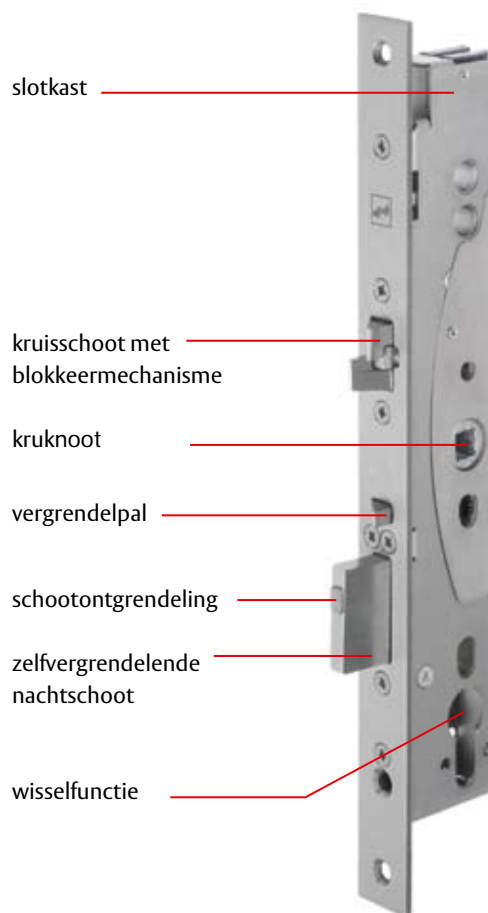

De oplossing MEDIATOR, de perfecte combinatie.

Alles in één:

- de beste inbraakbeveiliging
- een veilige vluchtweg
- groot gebruiksgemak

MEDIATOR is de unieke en perfecte oplossing voor de centrale inkomdeur van een appartementsgebouw: een zelfvergrendelend vluchtdeurslot met elektrische deuropener. Een oplossing die volledig voldoet aan alle eisen in verband met veiligheid en gebruiksgemak; die eindelijk zorgt voor rust in huis, bij de bewoners en bij de huisbeheerder.

Een groot gebruiksgemak

Als er 's avonds laat of 's ochtends vroeg bezoekers komen, dan kan de hoofdingang eenvoudig vanuit de woning geopend worden. Als de deur dichtvalt, is ze terug automatisch vergrendeld, zeer praktisch voor bewoners die ziek of slecht ter been zijn, en die het bezoek van een arts of van de hulpdiensten verwachten.

De techniek

**Zo maak je de hoofdingang veilig en comfortabel:
deuropener, slot, voeding*.**

„Een kleine
inspanning en
zoveel resultaat!“

Technische gegevens

Doormaat smalprofiel uitvoering	30, 35, 40, 45 mm, asafstand 92 mm
houten- en metalen deuren	55 - 60 - 65 mm, asafstand 72 mm
krukknoot	9 mm met adapter 8 mm

Voor smalprofiel deuren en volblad deuren.

Het MEDIATOR-systeem bestaat uit slechts drie componenten:

- het vluchtslot
- de lineaire deuropener
- de voeding*

Het systeem kan eenvoudig ingebouwd worden in smalprofiel deuren en in volblad deuren. Een deurbedrading is niet noodzakelijk.