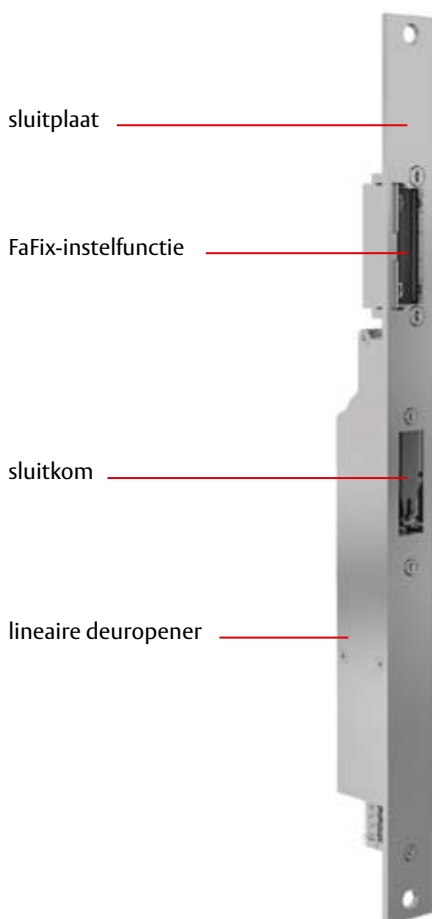

De oplossing MEDIATOR, de perfecte combinatie.

Alles in één:

- de beste inbraakbeveiliging
- een veilige vluchtweg
- groot gebruiksgemak

MEDIATOR is de unieke en perfecte oplossing voor de centrale inkomdeur van een appartementsgebouw: een zelfvergrendelend vluchtdeurslot met elektrische deuropener. Een oplossing die volledig voldoet aan alle eisen in verband met veiligheid en gebruiksgemak; die eindelijk zorgt voor rust in huis, bij de bewoners en bij de huisbeheerder.

De hoofdingang kan op een snelle, eenvoudige en uiterst goedkope manier met het systeem uitgerust worden. Met MEDIATOR brengt ASSA ABLOY nv een product op de markt van veiligheidstechniek, dat een oplossing biedt voor vele problemen, problemen die tot nog toe als onoplosbaar beschouwd werden. MEDIATOR voldoet aan alle veiligheidseisen en biedt tegelijkertijd een hoog gebruiksgemak.

De techniek

**Zo maak je de hoofdingang veilig en comfortabel:
deuropener, slot, voeding*.**

„Een kleine
inspanning en
zoveel resultaat!“

Technische gegevens

Doormaat smalprofiel uitvoering	30, 35, 40, 45 mm, asafstand 92 mm
houten- en metalen deuren	55 - 60 - 65 mm, asafstand 72 mm
krukknoot	9 mm met adapter 8 mm

Voor smalprofiel deuren en volblad deuren.

Het MEDIATOR-systeem bestaat uit slechts drie componenten:

- het vluchtslot
- de lineaire deuropener
- de voeding*

Het systeem kan eenvoudig ingebouwd worden in smalprofiel deuren en in volblad deuren. Een deurbedrading is niet noodzakelijk.