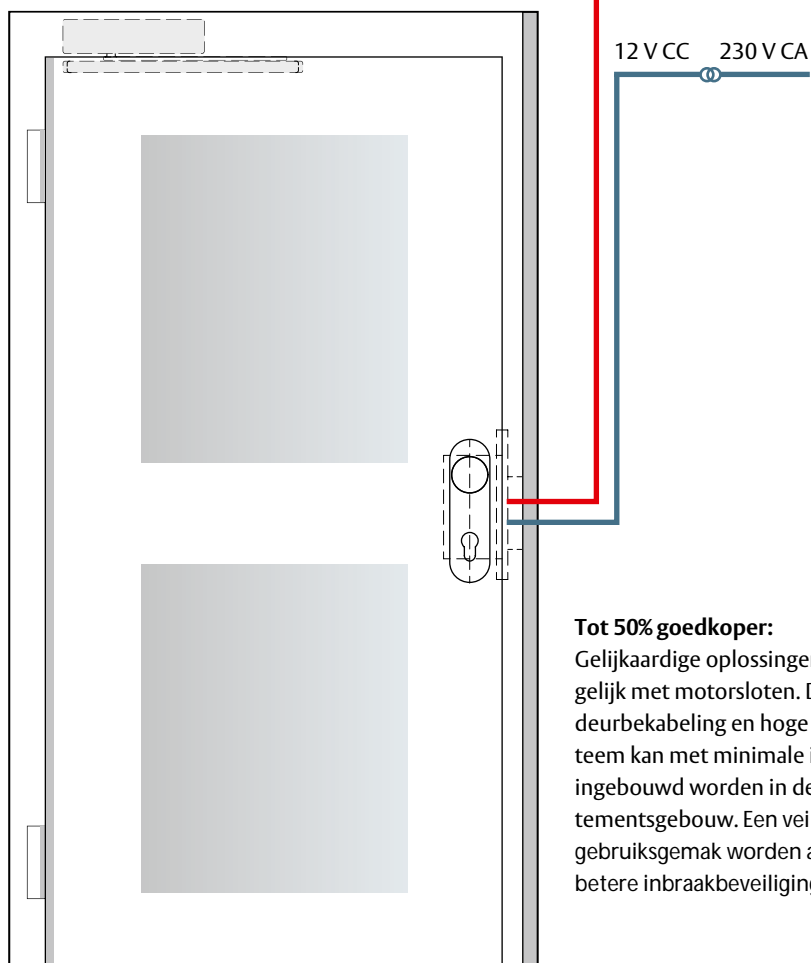

Eenvoudig en goedkoop

Eenvoudiger kan echt niet: **het systeem kan ingebouwd worden met minimale inspanning en minimale kosten.**

Technische gegevens

- stuurspanning: 5 – 48 V AC of DC
  bij inbouw in een bestaande deur met conventionele sluitplaat kan eventueel de aanwezige bekabeling gebruikt worden
- nominale spanning: 12 V DC

Tot 50% goedkoper:

Gelijkaardige oplossingen waren tot nog toe enkel mogelijk met motorsloten. Dat betekent: een ingewikkelde deurbekabeling en hoge kosten. Het MEDIATOR-systeem kan met minimale inspanning en minimale kosten ingebouwd worden in de centrale deur van een appartementsgebouw. Een veilige vluchtweg en een groot gebruiksgemak worden aldus gecombineerd met een betere inbraakbeveiliging.